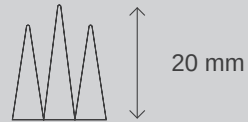

Naves
industriales

Paisajismo

Gama
Esencial

Core 20

Características

Fibra: PE RECTO + PP RIZADO

Tipo de fibra: U-Shape

Puntadas: 18.900/m²

Peso total: 2.200 g/m²

Medidas rollos: 2x25 / 4x25 m

DTex: 11.500

Backing primario:

Polipropileno estabilizado a rayos UV +/- 121 g/m²

Revestimiento: SBR Latex, +/- 1.160 g/m²

Impermeabilidad al agua: Aprox. 60 l/m²

Galga: 3/8"

Altura

Seguridad y beneficios

Duradero

Económico
y rentable

Menor
contaminación

Mascotas

Seguridad
completa