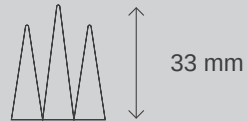

Puntadas: 14.700/m²

Peso total: 2.000 g/m²

Medidas rollos: 2x25 / 4x25 m

DTex: 6.600

Backing primario:

Polipropileno estabilizado a rayos UV +- 100 g/m²

Revestimiento: SBR Latex +- 1.160 g/m²

Impermeabilidad al agua: Aprox. 60 l/m²

Galga: 3/8"

Altura

Seguridad y beneficios

Duradero

Económico
y rentable

Menor
contaminación

Mascotas

Seguridad
completa